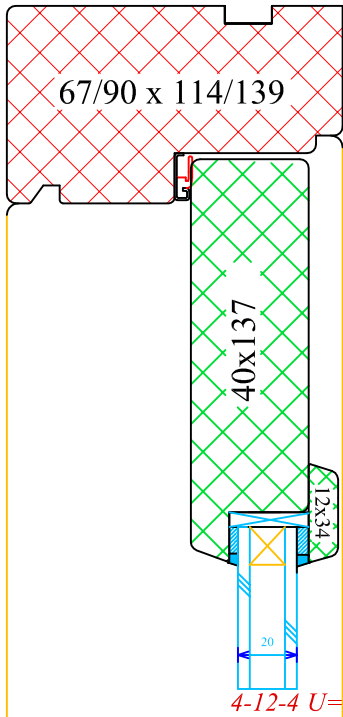

**Binnendraaiend kozijn type serie 01B Deurkozijnen** 01B-D40 is 40 mm deur 01B-D56 is 56 mm deur 01B-D68 is 68 mm deur de deuren kunnen voorzien worden van verschillende sloten en onderdorpels (alustone-hardsteen-fiebber)

# TEK 3

01B-D40

01B-56

01B-68

Timmerfabriek Homan als het goed en mooi moet zijn.

4-12-4 U=1.3

3-15-3 U=1.1

3-3-15-3-3 U=1.1