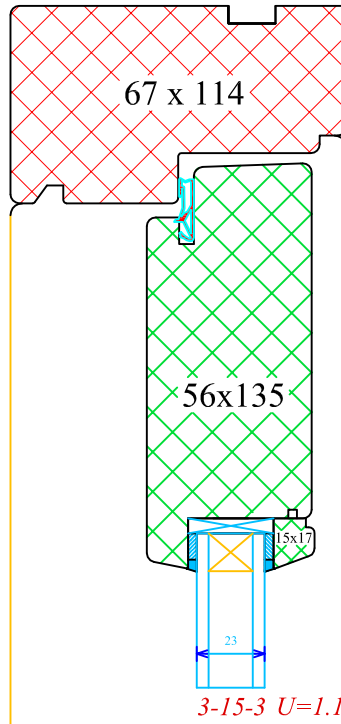

**Binnendraaiend kozijn type serie 01B Deurkozijnen** 01B-D40 is 40 mm deur 01B-D56 is 56 mm deur 01B-D68 is 68 mm deur de deuren kunnen voorzien worden van verschillende sloten en onderdorpels (alustone-hardsteen-fiebber)

# TEK 3

01B-D40

01B-56

01B-68

Timmerfabriek Homan als het goed en mooi moet zijn.

4-12-4 U=1.3

3-15-3 U=1.1

3-3-15-3-3 U=1.1