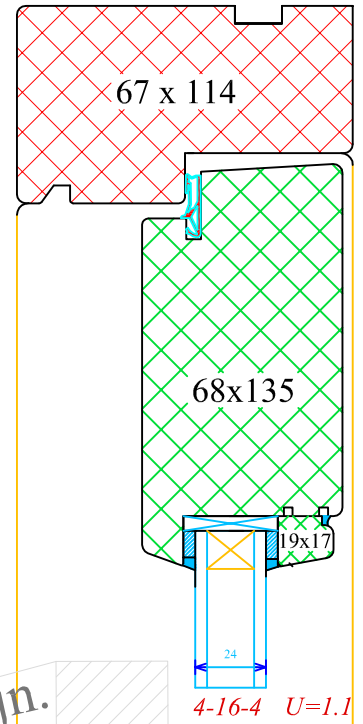

**Binnendraaiend kozijn type serie 01B Deurkozijnen** 01B-D40 is 40 mm deur 01B-D56 is 56 mm deur 01B-D68 is 68 mm deur de deuren kunnen voorzien worden van verschillende sloten en onderdorpels (alustone-hardsteen-fiebber)

# TEK 3

01B-D40

01B-56

01B-68

Timmerfabriek Homan als het goed en mooi moet zijn.

4-12-4 U=1.3

3-15-3 U=1.1

3-3-15-3-3 U=1.1