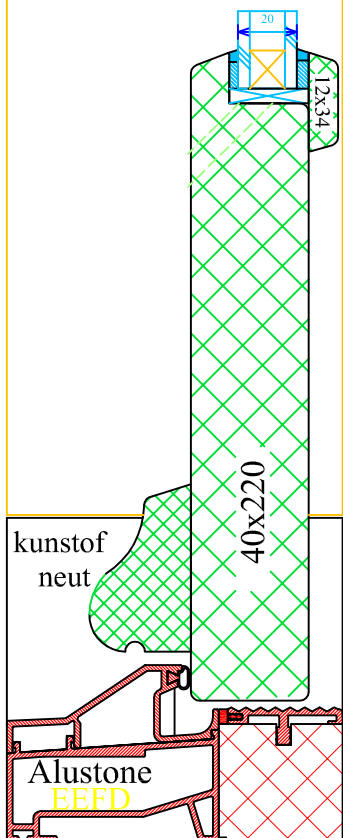

**Binnendraaiend kozijn type serie 01B Deurkozijnen** 01B-D40 is 40 mm deur 01B-D56 is 56 mm deur 01B-D68 is 68 mm deur de deuren kunnen voorzien worden van verschillende sloten en onderdorpels (alustone-hardsteen-fiebber)

# TEK 3

01B-D40

01B-56

01B-68

Timmerfabriek Homan als het goed en mooi moet zijn.

4-12-4 U=1.3

3-15-3 U=1.1

3-3-15-3-3 U=1.1