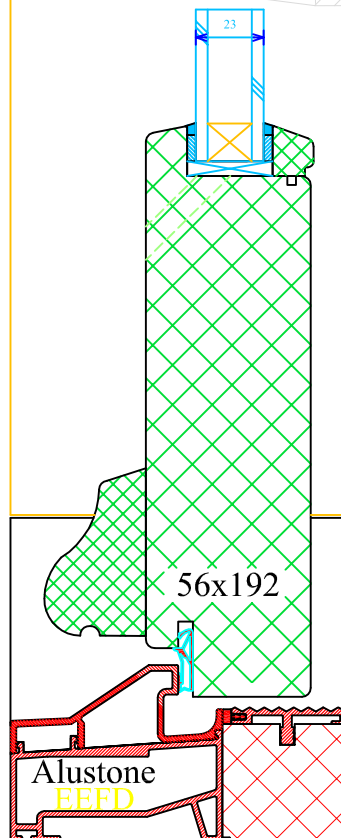

**Binnendraaiend kozijn type serie 01B Deurkozijnen** 01B-D40 is 40 mm deur 01B-D56 is 56 mm deur 01B-D68 is 68 mm deur de deuren kunnen voorzien worden van verschillende sloten en onderdorpels (alustone-hardsteen-fiebber)

# TEK 3

01B-D40

01B-56

01B-68

Timmerfabriek Homan als het goed en mooi moet zijn.

4-12-4 U=1.3

3-15-3 U=1.1

3-3-15-3-3 U=1.1