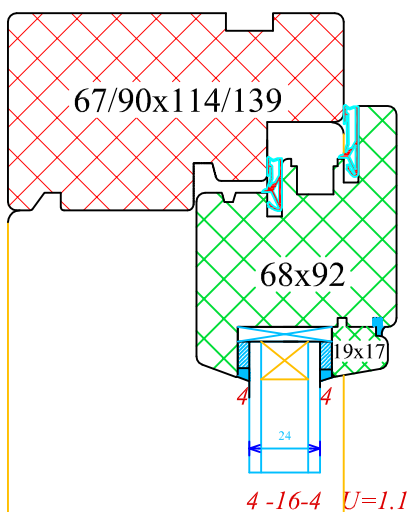

Draaiekiepraamkozijnen type serie 03 03A is DK56--03B is DK68--03AD68=DK68 type Amsterdam beide uitvoeringen in houtafmeting 67x114 en 90x114- hang en sluitwerk uitvoering draaiekiepbeslag verdektliggend met vrijloophoek.

TEK 4

03A-DK68