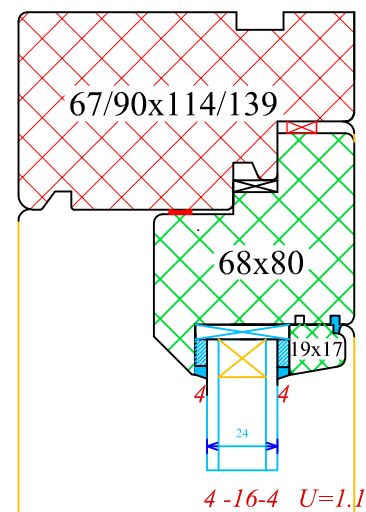

Draaiekiepraamkozijnen type serie 03 03A is DK56--03B is DK68--03AD68=DK68 type Amsterdam beide uitvoeringen in houtafmeting 67x114 en 90x114- hang en sluitwerk uitvoering draaiekiepbeslag verdektliggend met vrijloophoek.

TEK 4

03A-DK56

03A-DK68

03A-DK68AD

Timmerfabriek Homan als het goed en mooi moet zijn.