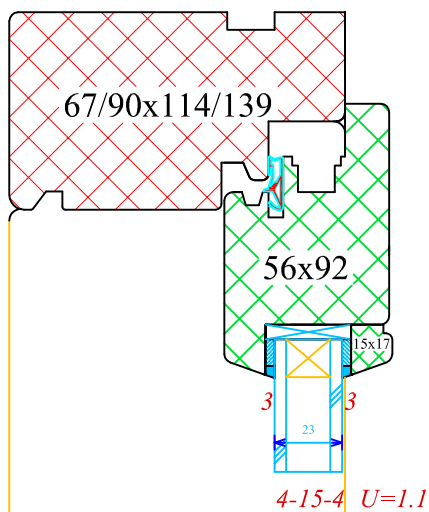

Draaiekiepraamkozijnen type serie 03 03A is DK56--03B is DK68--03AD68=DK68 type Amsterdam beide uitvoeringen in houtafmeting 67x114 en 90x114- hang en sluitwerk uitvoering draaiekiepbeslag verdektliggend met vrijloophoek.

TEK 4

03A-DK56