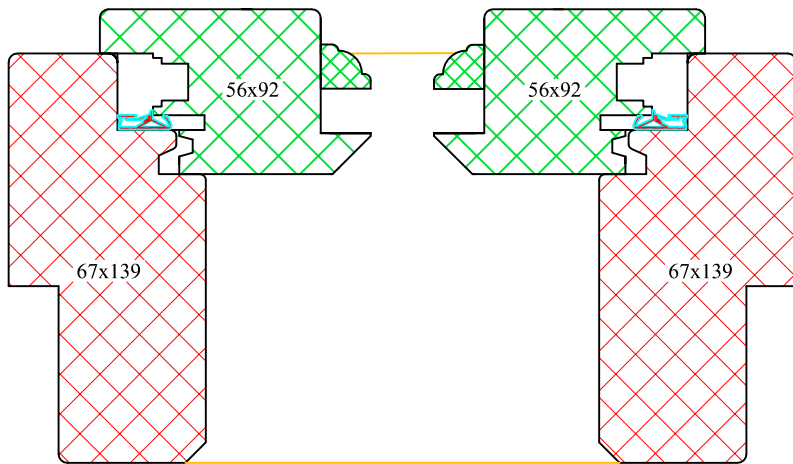

Draaikiepkozijnen type serie 03..op maat gemaakt (RENOVATIE GRACHTENPAND AMSTERDAM.) BLD1

Doorsnede Draaivalraam met bovenraam

Model Amsterdam 2

Schaafje buitenzijde "stopverf"

Schaafje binnenzijde "duivejager"