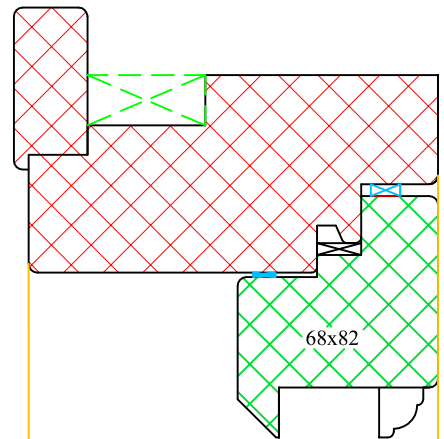

Draaikiepkozijnen type serie 03..op maat gemaakt (RENOVATIE GRACHTENPAND AMSTERDAM.) BLD1

Doorsnede Draaivalraam met bovenraam

Model Amsterdam 2

Schaafje buitenzijde "stopverf"

Schaafje binnenzijde "duivejager"