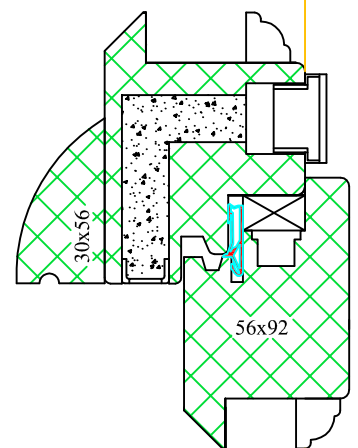

Draaikiepkozijnen type serie 03..op maat gemaakt (RENOVATIE GRACHTENPAND AMSTERDAM.) BLD1

Doorsnede Draaivalraam met bovenraam

Model Amsterdam 2

Schaafje buitenzijde "stopverf"

Schaafje binnenzijde "duivejager"